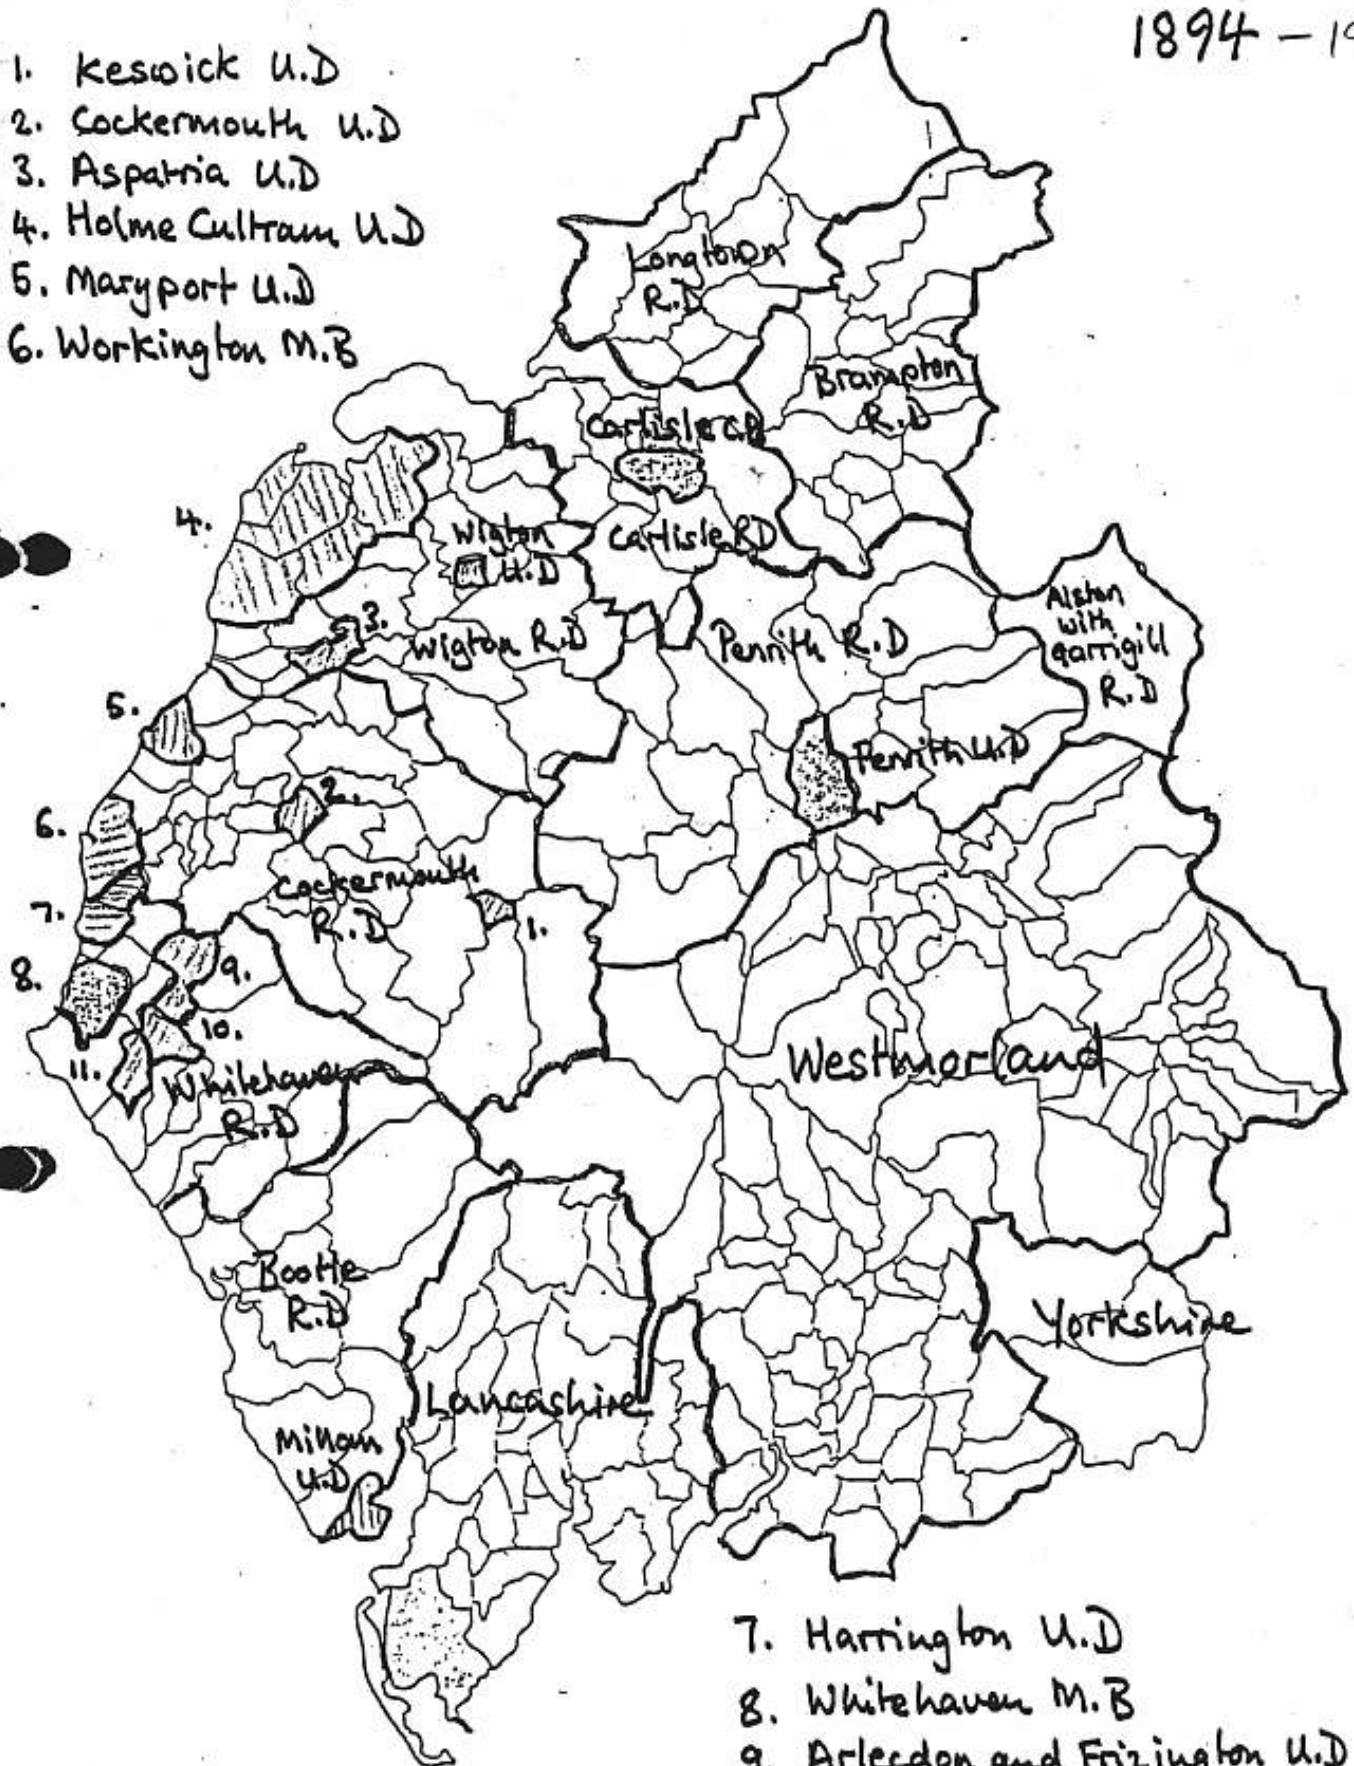

Cumberland County Districts

1894 - 1934

- 1. Keswick U.D
- 2. Cockermouth U.D
- 3. Aspatria U.D
- 4. Holme Cultram U.D
- 5. Maryport U.D
- 6. Workington M.B

- 7. Harrington U.D
- 8. Whitehaven M.B
- 9. Arlecdon and Frizington U.D
- 10. Cleator Moor U.D
- 11. Egremont U.D

 Unparished